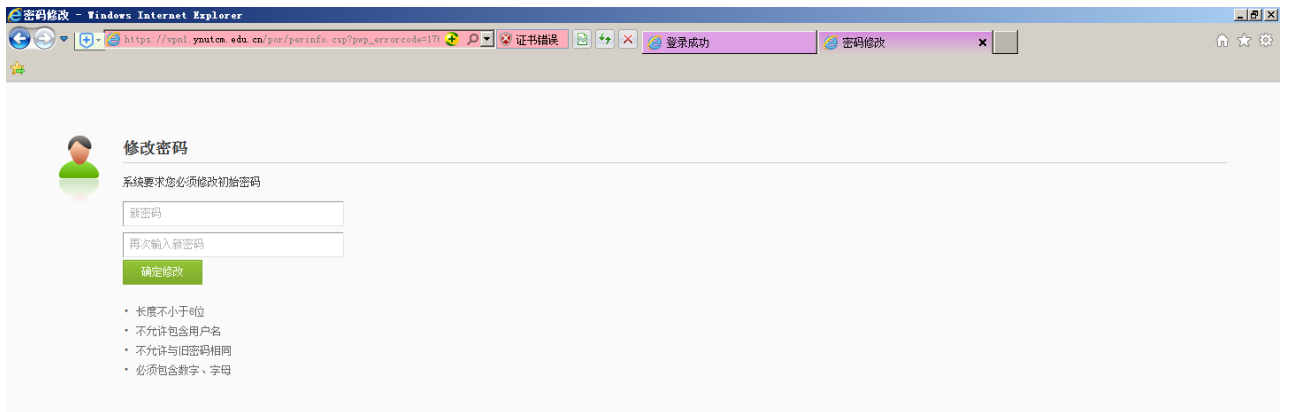

云南中医学院新版 VPN 远程访问操作指南

VPN

Virtual Private Network

<https://vpn1.ynutcm.edu.cn> <https://221.213.101.197>

安装浏览器控件

请... 示安装浏览器控件 ...

Internet Explorer - 安全警告

您想安装此软件吗?